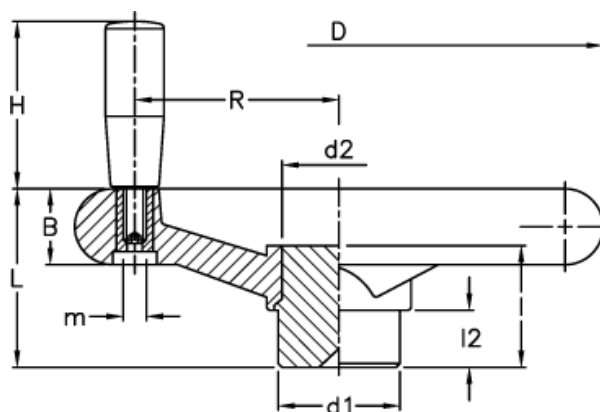

Varenummer: 2301077521
 Beskrivelse: E+G Håndhjul
 VR.180 FP+I

Mål

da max tilladelig
boring uden not

db max tilladelig
boring med not

b	= 6	H	= 80
B	= 24	l	= 43
C (N*m)	= 280	L	= 56
D	= 180	L (J)	= 15
d1	= 40	l2	= 15
d2	= 31	m	= M10
da	= 26	R	= 68
db	= 22	t	= 24.8